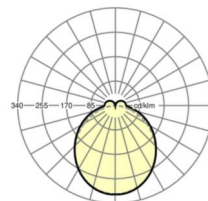

Оптика

Оснастка	LED, цветопередача/оттенок света CRI ≥ 80 / 6500K
Допуск для координаты цветности (MacAdam)	3SDCM
Номинальный световой поток	7382lm
Срок службы LED	50000h L80/B10 (Tq 35°C)
светоотдача светильников	139lm/W
Угол излучения	115° (C0) / 110° (C90)
UGR поп./вдоль	26.4 / 25.8

Механика

цвет корпуса	белый стандартный для электротехники RAL 9016
размеры (LxWxH/DxH)	1531mm x 55mm x 37mm
вес (нетто)	2kg
Вид монтажа	сборка трековых систем, световая структура

DEEP-LINK

<https://www.regiolum.de/ru/article/19475006170>

Ссылка	LED 8000lm 865
ηLB	100 %
Φ ↓/↑	90 % / 10 %
UGR поп./вдоль	26.4 / 25.8

размеры

L	1531 mm	Длина
B	55 mm	Ширина
H	37 mm	Высота